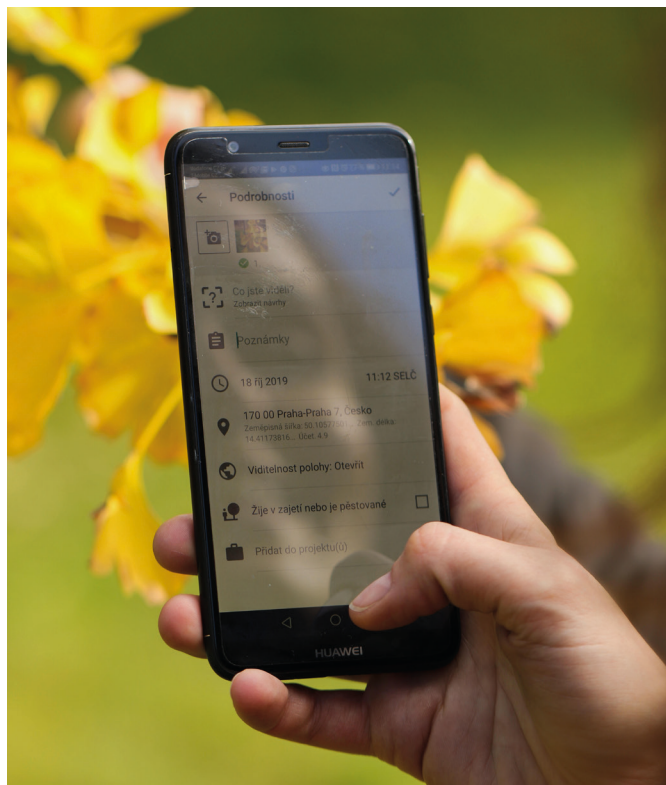

BINGO PRAŽSKÉ PŘÍRODY

Účastníte se letošního ročníku City Nature Challenge v Praze?
Zahrajte si s námi BINGO.

Co budeš potřebovat

- tužku
- hrací list
- mobilní telefon nebo fotoaparát
- aplikaci iNaturalist

*Tip: Aplikace vám pomůže
s určením jakékoliv živé přírody.
Ke stažení zdarma je zde:*

Jak hrát

Cílem je vyškrtat během jednoho dne minimálně 25 políček v hracím listu, tedy 25 pozorování živé přírody v Praze. Zadáním do aplikace iNaturalist se zapojíte do City Nature Challenge 2020.

Tip: Zahrajte si se všemi členy rodiny. Kdo nasbírá více pozorování?

Pokud budete váš balíček pozorování sdílet na Facebooku nebo Instagramu, připojte k němu hashtag **#SamiPrestoSpolecne**. Nejlepší z vašich pozorování budeme sdílet na sociálních sítích City Nature Challenge.

PRAHOU ZA PŘÍRODOU

ODHAL **TAJEMSTVÍ PŘÍRODY** VE SVÉM OKOLÍ

BINGO NA SKÁLE, NA STEPI

BROUK	POZOROVÁNÍ DLE VLASTNÍHO VÝBĚRU	DUB	PTÁK NA ZEMI	POZOROVÁNÍ DLE VLASTNÍHO VÝBĚRU	ROSTLINA S BÍLÝM KVĚTEM
POZOROVÁNÍ DLE VLASTNÍHO VÝBĚRU	ROSTLINA SE ZELENÝM SVĚTEM	PLOŠTICE	JEŠTĚRKA	BODAVÝ HMYZ	POZOROVÁNÍ DLE VLASTNÍHO VÝBĚRU
PTÁK NA STROMĚ	KVETOUČÍ KEŘ	POZOROVÁNÍ DLE VLASTNÍHO VÝBĚRU	POZOROVÁNÍ DLE VLASTNÍHO VÝBĚRU	BRUKVOVITÁ ROSTLINA	PĚVEC
MRAVENEC	TAŘICE SKALNÍ	POZOROVÁNÍ DLE VLASTNÍHO VÝBĚRU	POZOROVÁNÍ DLE VLASTNÍHO VÝBĚRU	MOTÝL	ROSTLINA S TRNY
POZOROVÁNÍ DLE VLASTNÍHO VÝBĚRU	LÉTAJÍCÍ HMYZ	ROSTLINA SE ŽLUTÝM KVĚTEM	HOLUB	PAVOUK	POZOROVÁNÍ DLE VLASTNÍHO VÝBĚRU
LIŠEJNÍK NA STROMĚ	POZOROVÁNÍ DLE VLASTNÍHO VÝBĚRU	LIŠEJNÍK NA KAMENI	RUMĚNICE	POZOROVÁNÍ DLE VLASTNÍHO VÝBĚRU	LISTNATÝ STROM