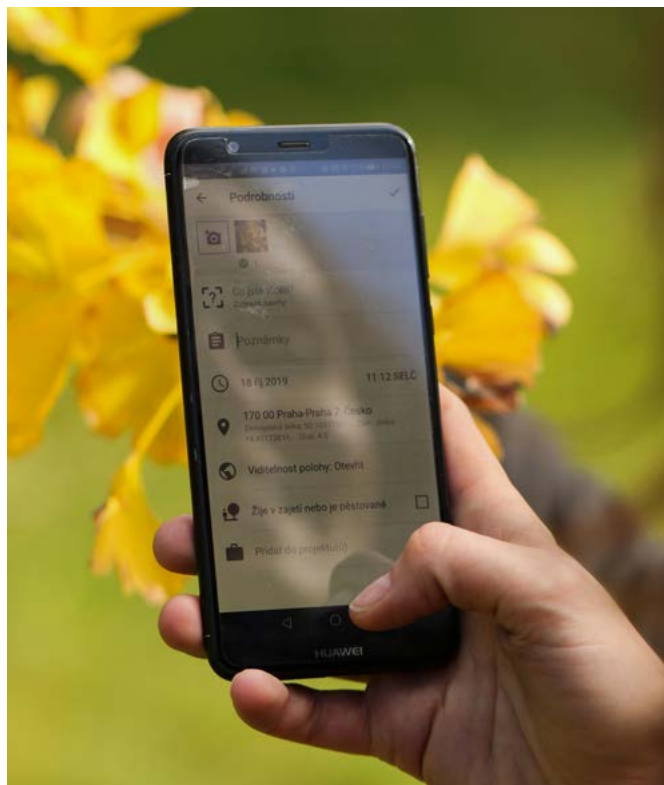

BINGO PRAŽSKÉ PŘÍRODY

Účastníte se letošního ročníku City Nature Challenge v Praze?
Zahrajte si s námi BINGO.

Co budeš potřebovat

- tužku
- hrací list
- mobilní telefon nebo fotoaparát
- aplikaci iNaturalist

*Tip: Aplikace vám pomůže
s určením jakékoliv živé přírody.
Ke stažení zdarma je zde:*

Jak hrát

Cílem je vyškrtat během jednoho dne minimálně 25 políček v hracím listu, tedy 25 pozorování živé přírody v Praze. Zadáním do aplikace iNaturalist se zapojíte do City Nature Challenge 2020.

Tip: Zahrajte si se všemi členy rodiny. Kdo nasbírá více pozorování?

Pokud budete váš balíček pozorování sdílet na Facebooku nebo Instagramu, připojte k němu hashtag **#SamiPrestoSpolecne**. Nejlepší z vašich pozorování budeme sdílet na sociálních sítích City Nature Challenge.

PRAHOU ZA PŘÍRODOU

ODHAL **TAJEMSTVÍ PŘÍRODY** VE SVÉM OKOLÍ

BINGO NA SKÁLE, NA STEPI

BROUK	POZOROVÁNÍ DLE VLASTNÍHO VÝBĚRU	DUB	PTÁK NA ZEMI	POZOROVÁNÍ DLE VLASTNÍHO VÝBĚRU	ROSTLINA S BÍLÝM KVĚTEM
POZOROVÁNÍ DLE VLASTNÍHO VÝBĚRU	ROSTLINA SE ZELENÝM SVĚTEM	PLOŠTICE	JEŠTĚRKA	BODAVÝ HMYZ	POZOROVÁNÍ DLE VLASTNÍHO VÝBĚRU
PTÁK NA STROMĚ	KVETOUČÍ KEŘ	POZOROVÁNÍ DLE VLASTNÍHO VÝBĚRU	POZOROVÁNÍ DLE VLASTNÍHO VÝBĚRU	BRUKVOVITÁ ROSTLINA	PĚVEC
MRAVENEK	TAŘICE SKALNÍ	POZOROVÁNÍ DLE VLASTNÍHO VÝBĚRU	POZOROVÁNÍ DLE VLASTNÍHO VÝBĚRU	MOTÝL	ROSTLINA S TRNY
POZOROVÁNÍ DLE VLASTNÍHO VÝBĚRU	LÉTAJÍCÍ HMYZ	ROSTLINA SE ŽLUTÝM KVĚTEM	HOLUB	PAVOUK	POZOROVÁNÍ DLE VLASTNÍHO VÝBĚRU
LIŠEJNÍK NA STROMĚ	POZOROVÁNÍ DLE VLASTNÍHO VÝBĚRU	LIŠEJNÍK NA KAMENI	RUMĚNICE	POZOROVÁNÍ DLE VLASTNÍHO VÝBĚRU	LISTNATÝ STROM